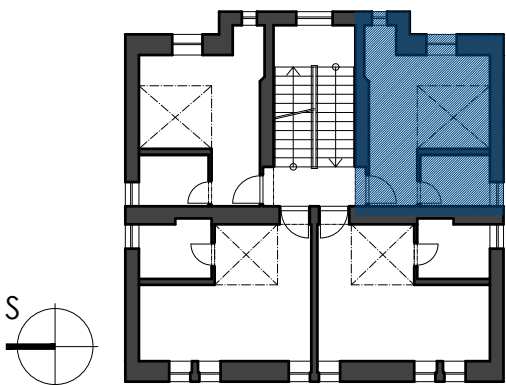

BYTY HEJTMÁNKOVA

Byt č. 7

1+kk v 1. Patře

Celková podlahová plocha:

20,30 m²

+ spací patro

CENA: 2 990 000 Kč

+ kuchyň a spací patro v hodnotě 120 000 Kč zdarma

Prostor	Plocha
Obytný prostor	16,20 m ²
Koupelna	4,10 m ²
Spací patro	4,00 m ²
UŽITNÁ PLOCHA CELKEM	24,30 m²

Půdorys podlaží

Půdorys bytu

UPOZORNĚNÍ: pouze pro marketingové účely
Znázorněné vybavení a plochy jsou pouze orientační.
Rozsah dodávky je specifikován ve Standardu vybavení